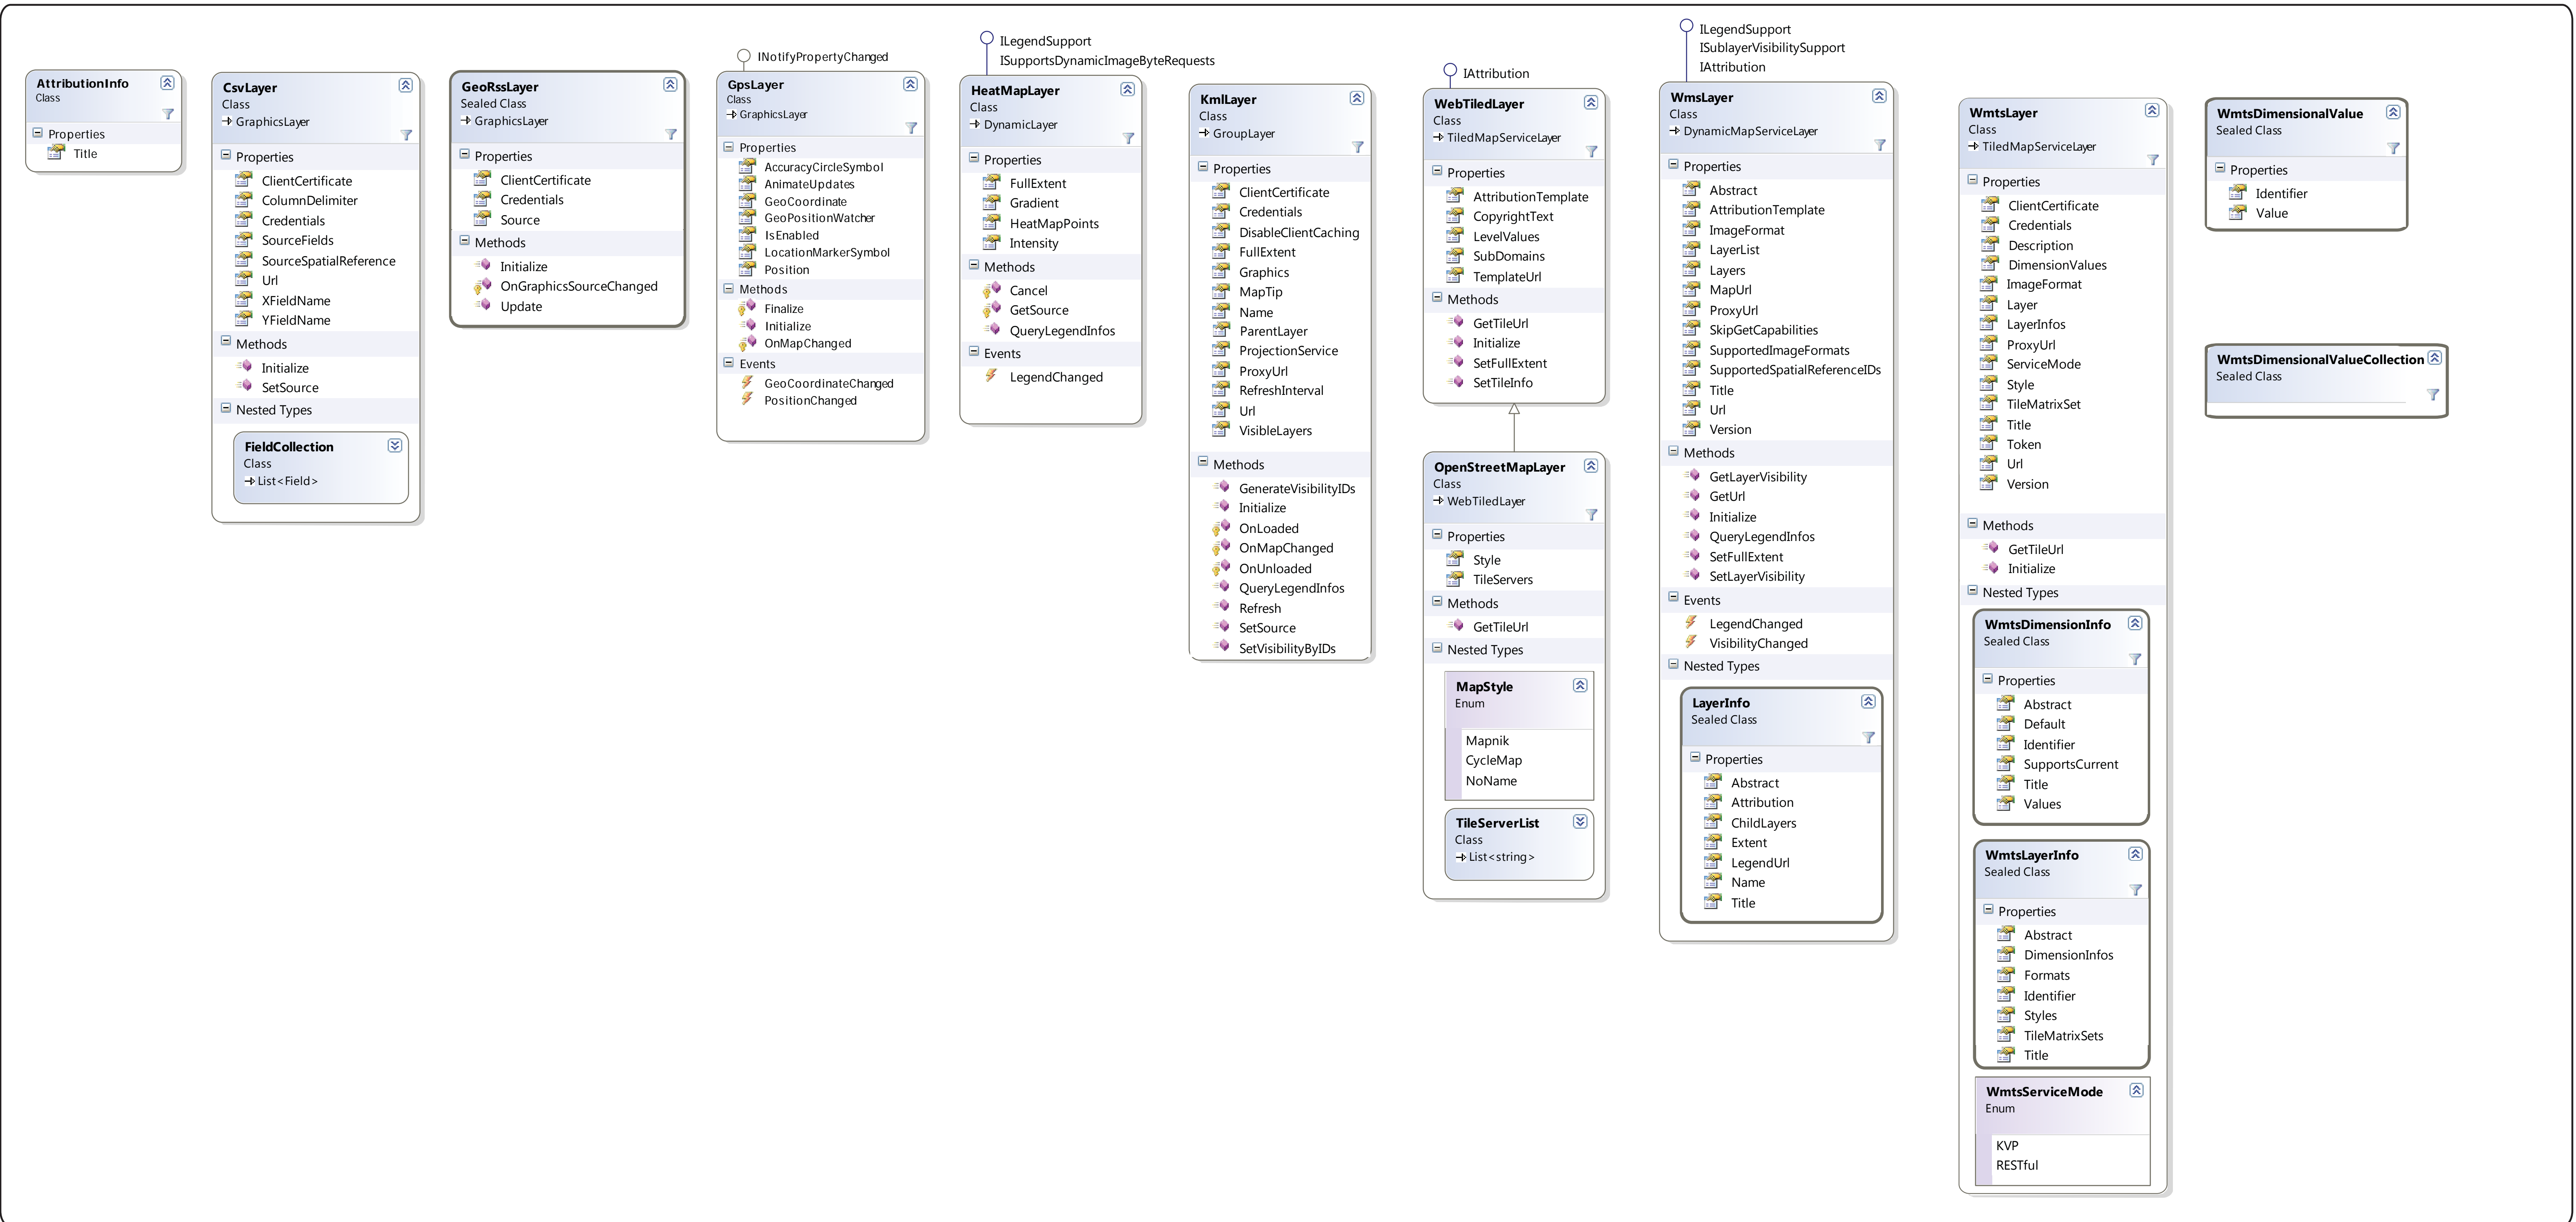

ArcGIS Runtime SDK 10.2.5 for WPF

- ESRI.ArcGIS.Client.Toolkit.DataSources Library

ESRI.ArcGIS.Client.Toolkit.DataSources (Namespace)

ESRI.ArcGIS.Client.Toolkit.DataSources.Kml (Namespace)