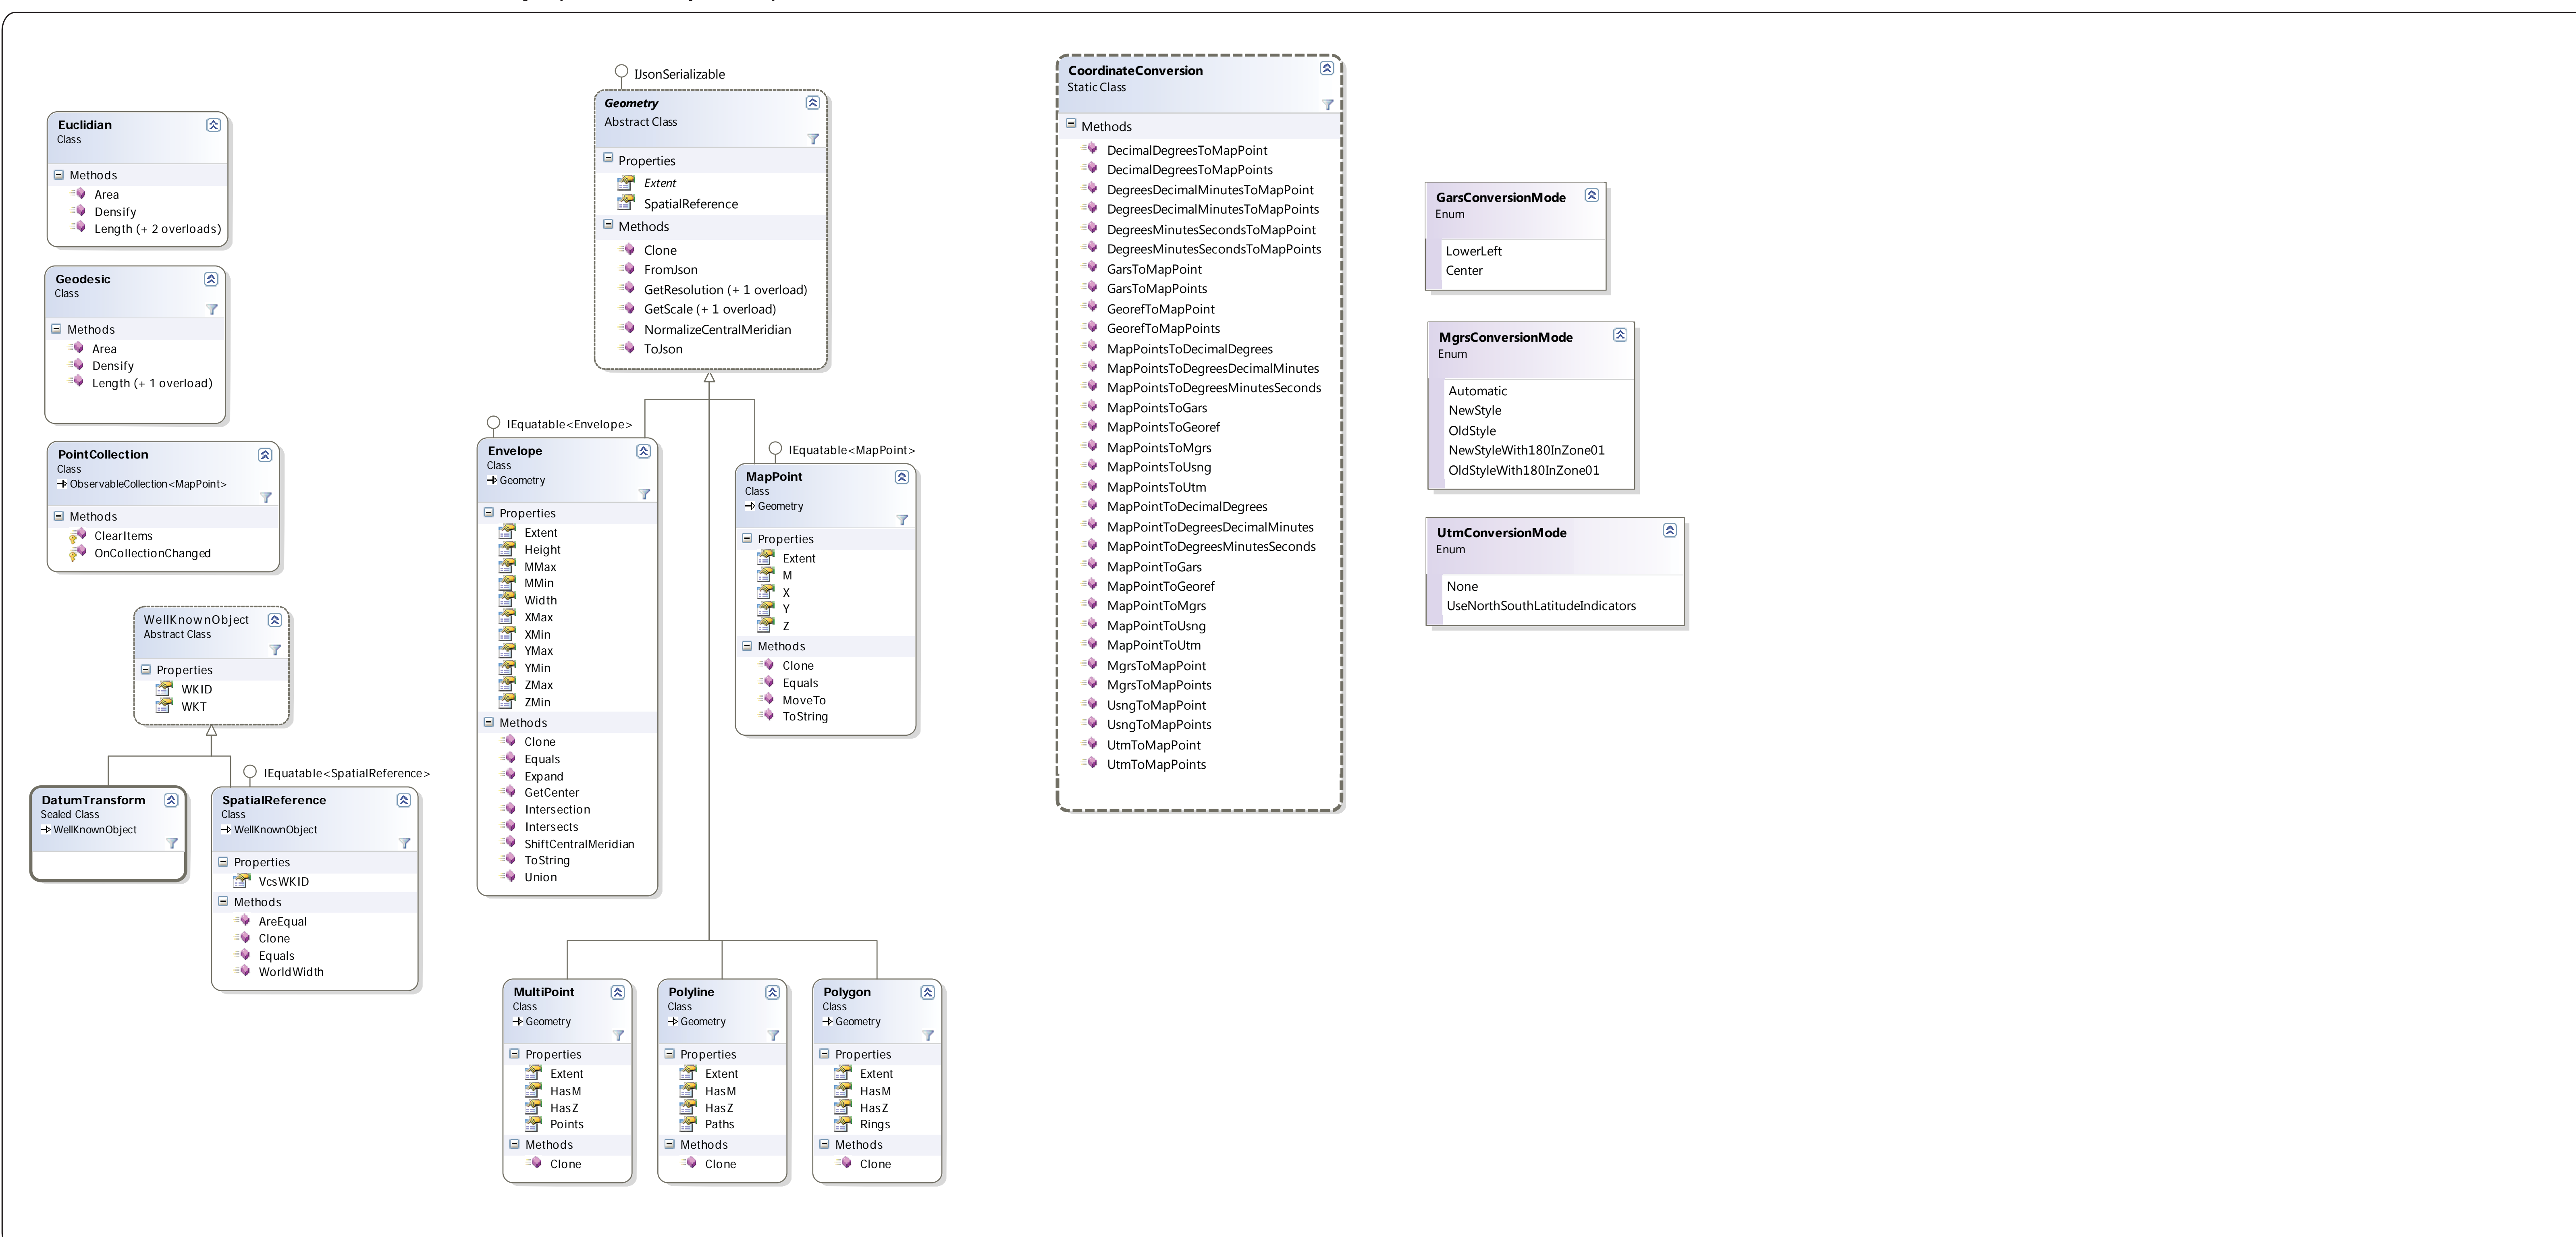

ESRI.ArcGIS.Client.AdvancedSymbology (Namespace)

ESRI.ArcGIS.Client.FeatureService (Namespace)

ESRI.ArcGIS.Client.Geometry (Namespace)

ESRI.ArcGIS.Client.Projection (Namespace)

ESRI.ArcGIS.Client.Symbols (Namespace)

ESRI.ArcGIS.Client.Tasks (Namespace)