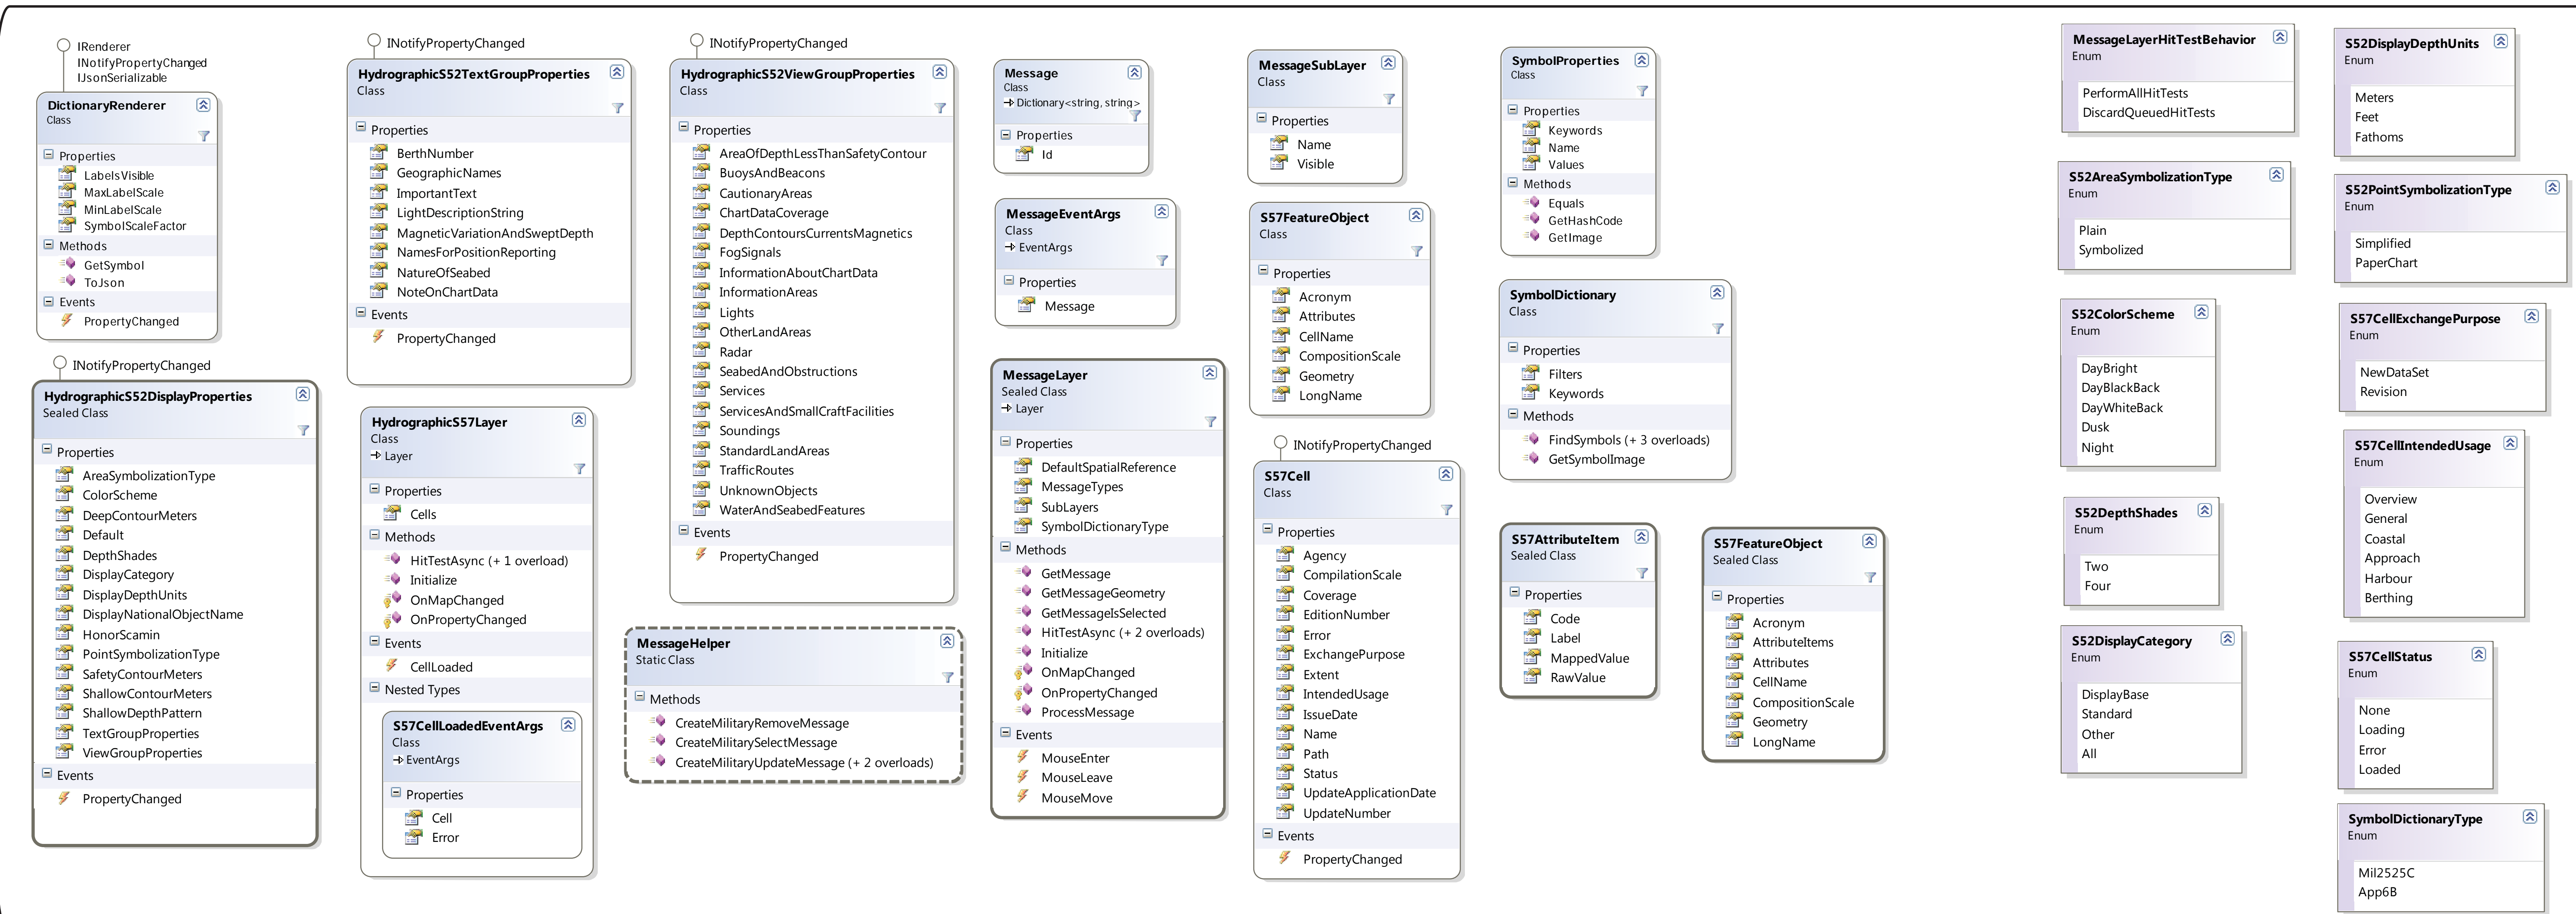

ESRI.ArcGIS.Client.AdvancedSymbology (Namespace)

ESRI.ArcGIS.Client.FeatureService (Namespace)

ESRI.ArcGIS.Client.Geometry (Namespace)

ESRI.ArcGIS.Client.Projection (Namespace)

ESRI.ArcGIS.Client.Symbols (Namespace)

ESRI.ArcGIS.Client.Tasks (Namespace)