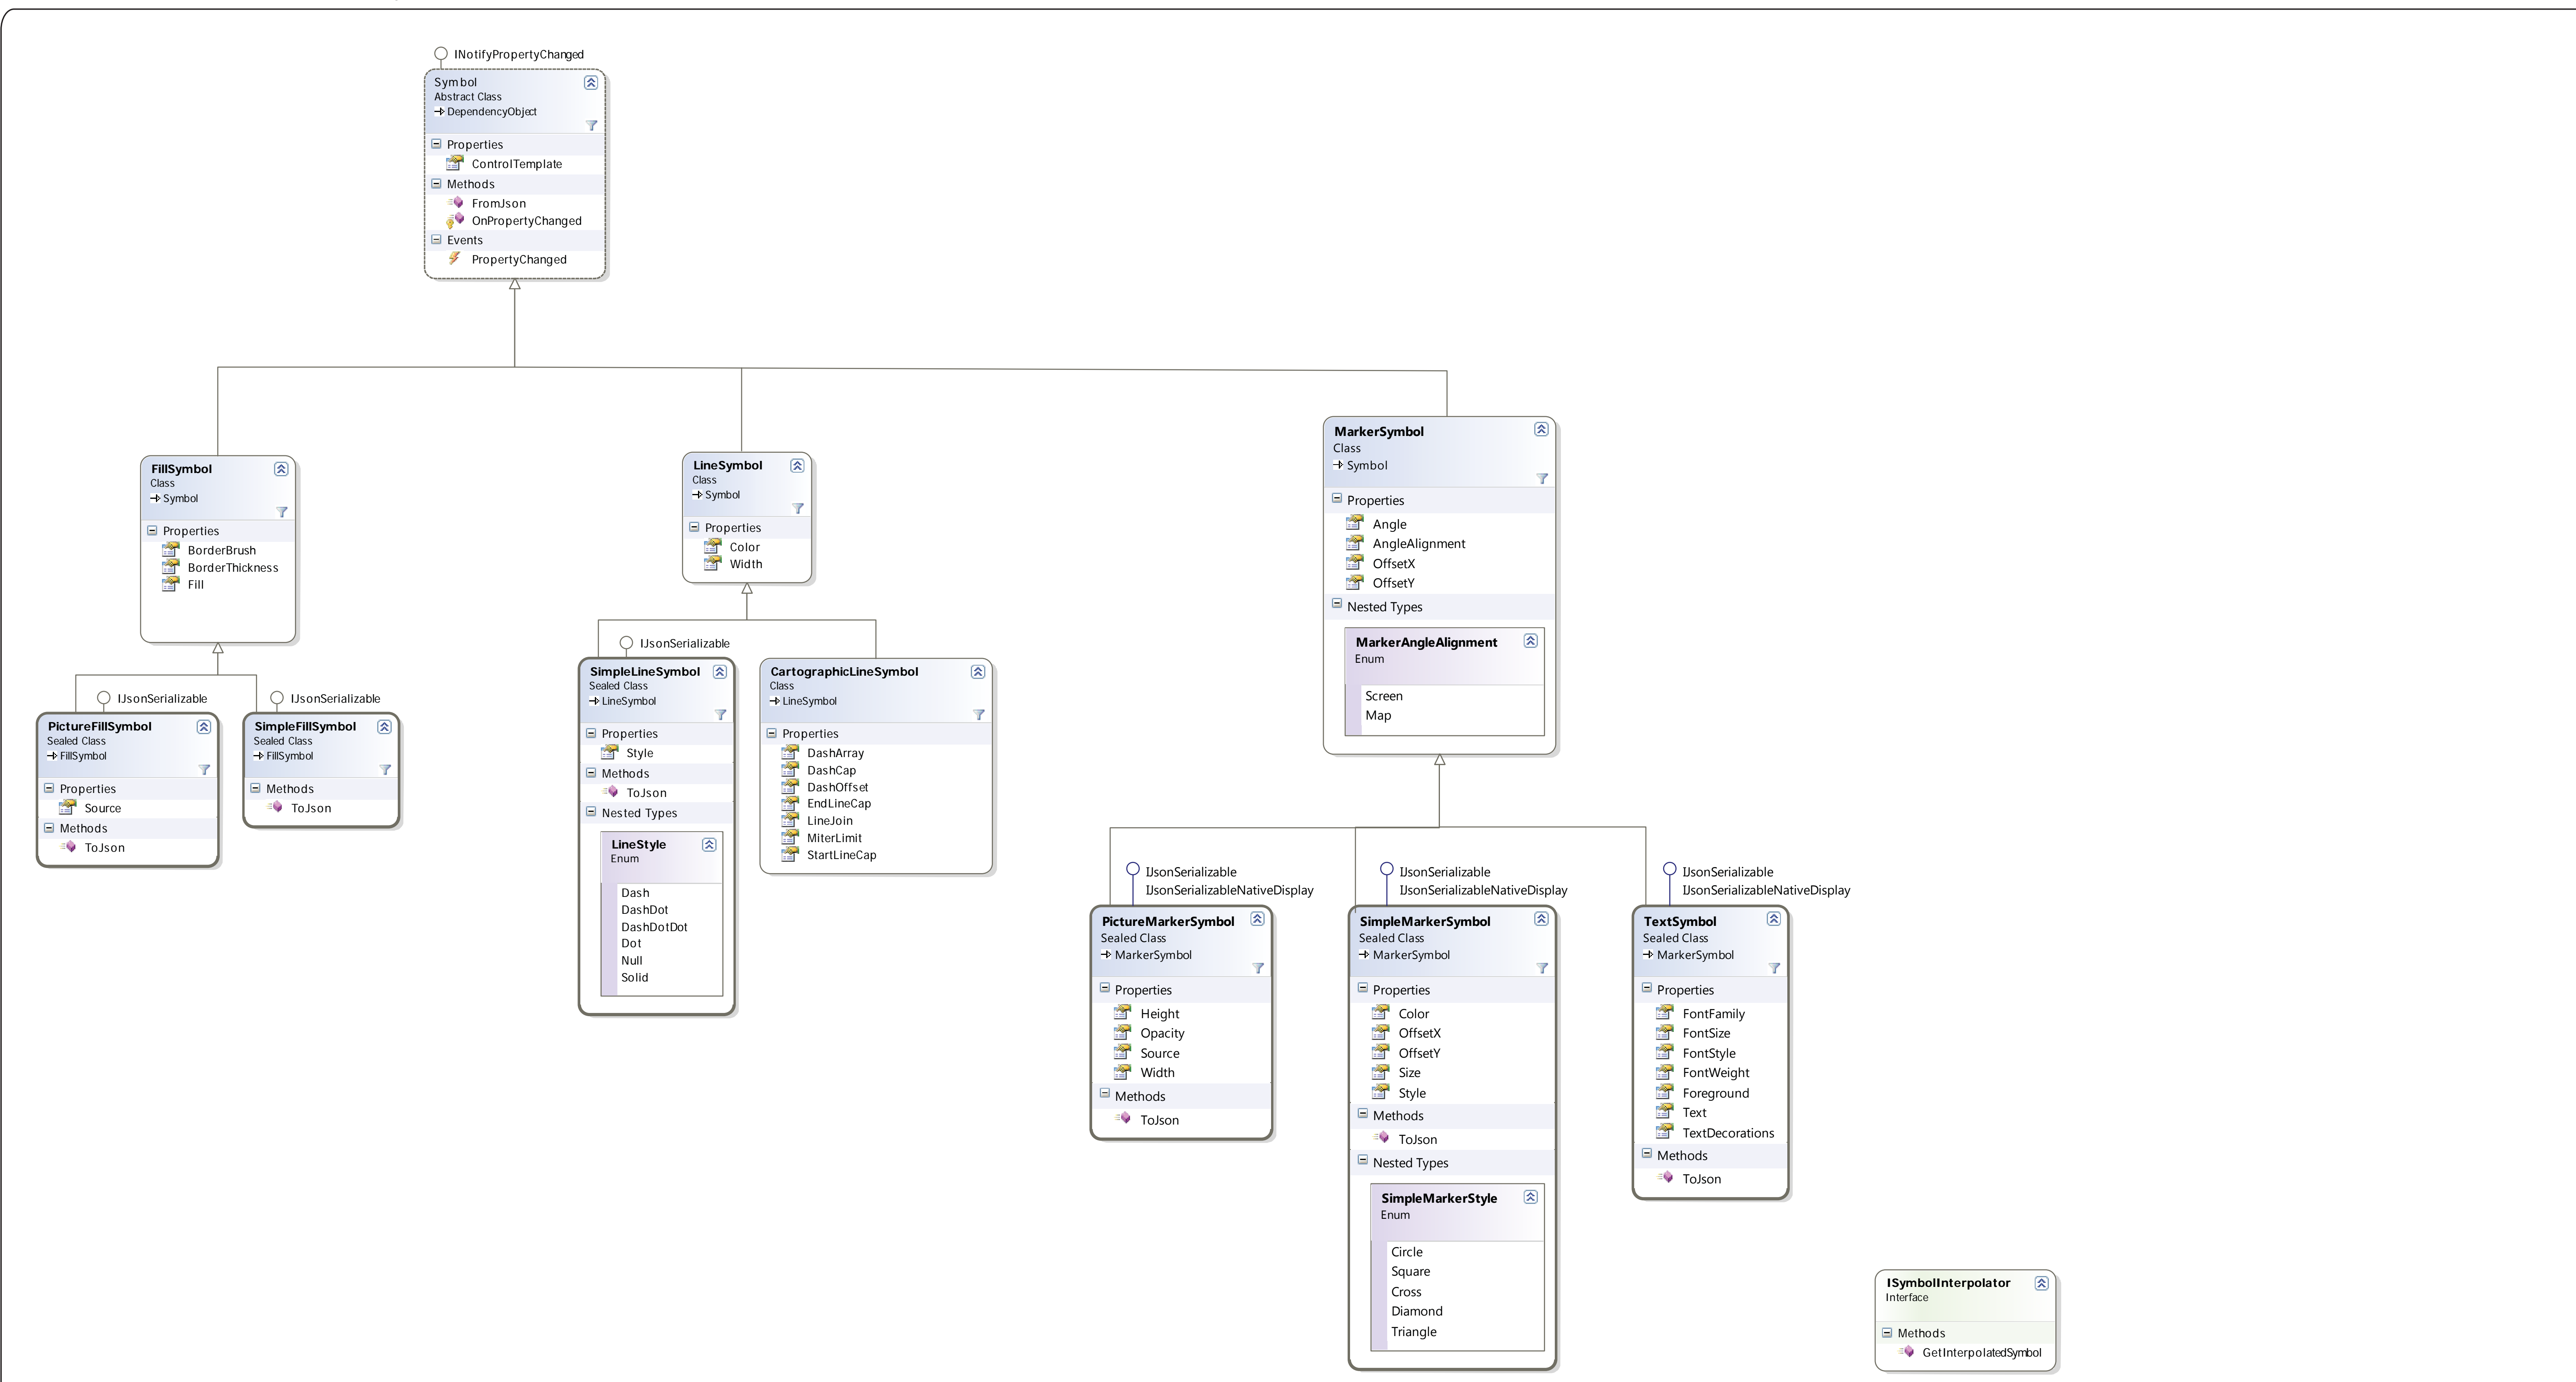

ESRI.ArcGIS.Client.AdvancedSymbology (Namespace)

ESRI.ArcGIS.Client.FeatureService (Namespace)

ESRI.ArcGIS.Client.Geometry (Namespace)

ESRI.ArcGIS.Client.Projection (Namespace)

ESRI.ArcGIS.Client.Symbols (Namespace)

ESRI.ArcGIS.Client.Tasks (Namespace)